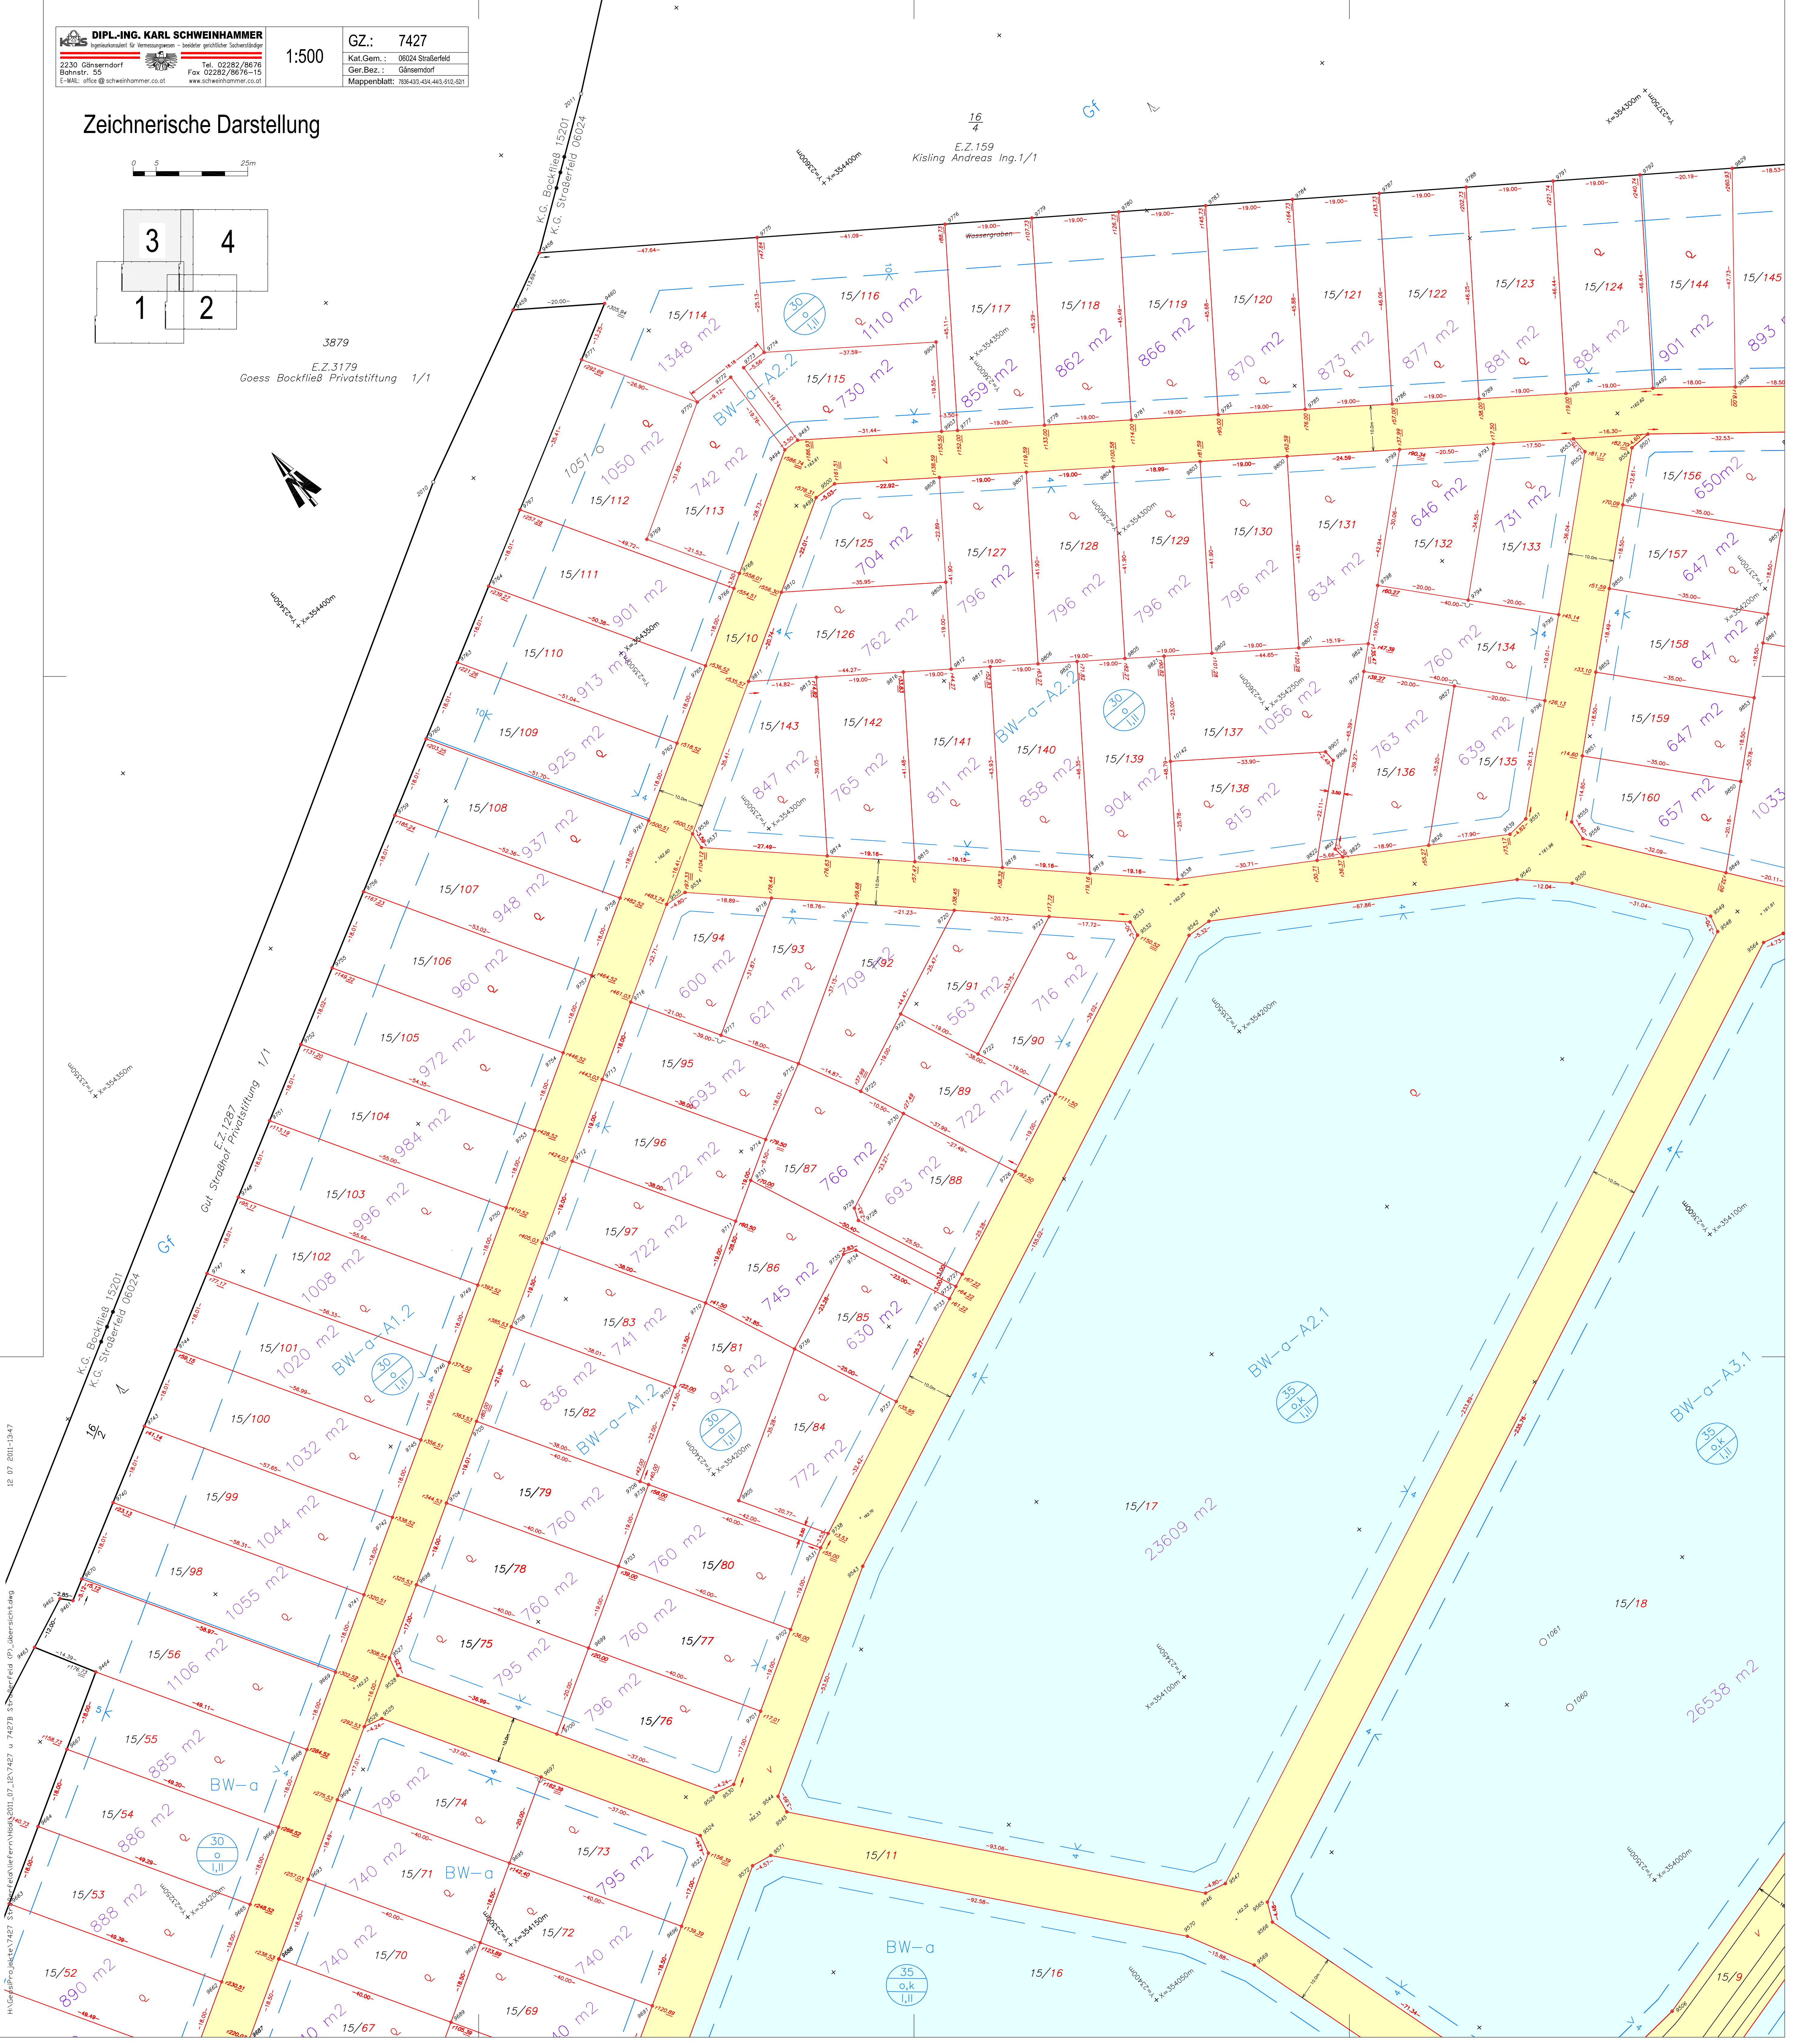

Zeichnerische Darstellung

3879
E.Z.3179
Goess Bockfließ Privatstiftung 1/1

12.07.2011-10:47